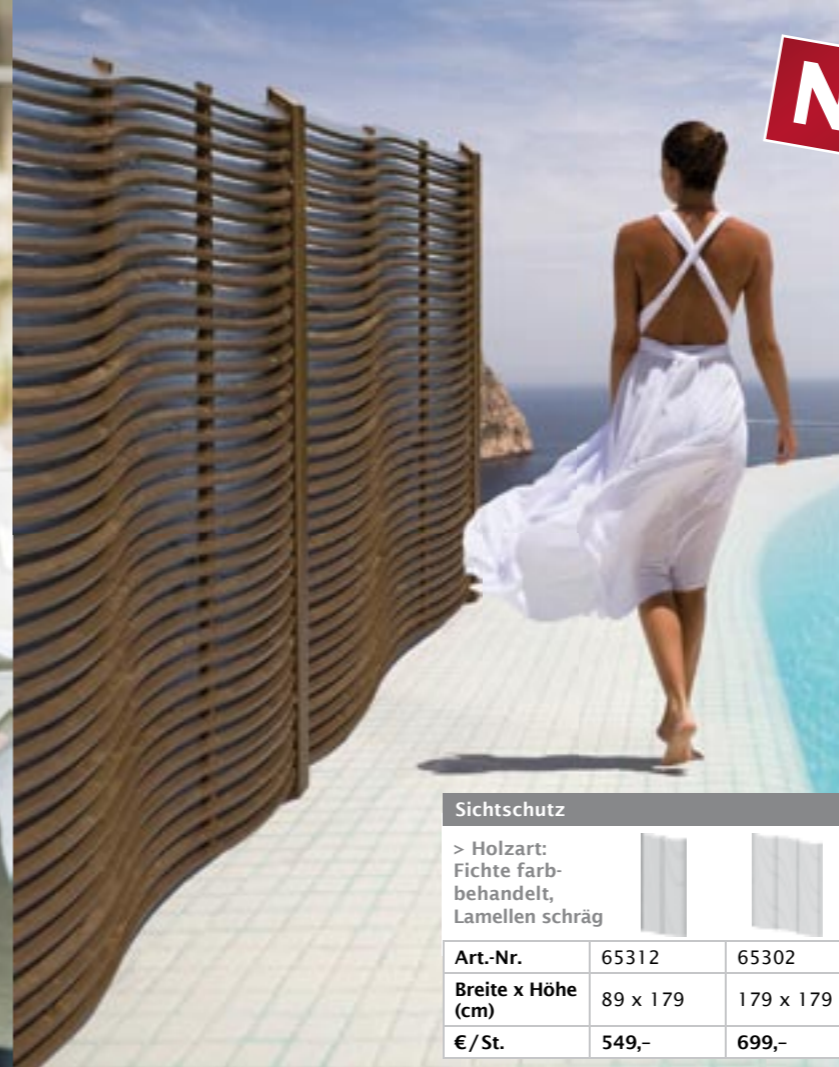

FÜR ALLE, DIE
RUHE MÖGEN.

SICHTSCHUTZ.

Auch wenn Zäune und Sichtschutzelemente Ihr persönliches Reich ganz genau definieren: Bei deren Planung sind Ihrer Fantasie keine Grenzen gesetzt! Farben, Formen, Materialien – wählen Sie bei Beese ganz nach Ihrem Geschmack. Schließlich sind Zäune heute nicht mehr nur Grenzen, sondern auch modernes Gestaltungselement.

„Unser Ziel?
Ihr Ort der Ruhe.“

Monika Mencil, Information

NEU