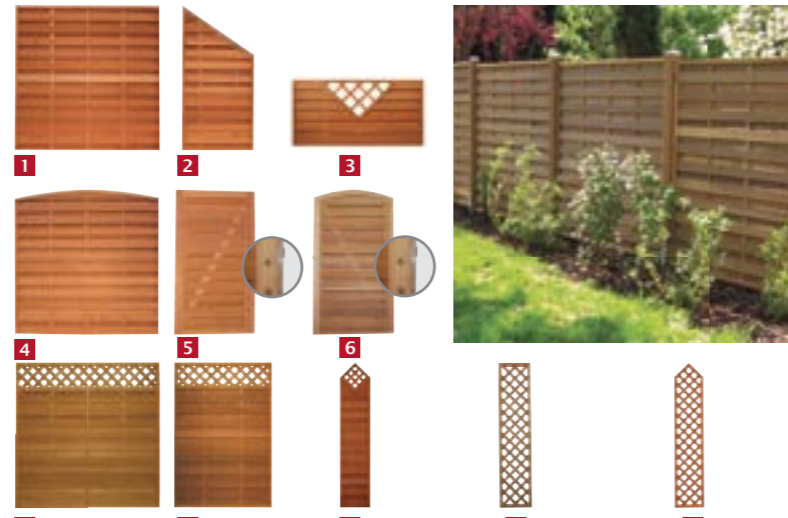

VORGARTENZÄUNE.

Vorgartenzaun		Vorgartenzaun			
> Scherenzaun, KDI braun		> Senkrechtaun, KDI braun			
Art.-Nr.	60100010*	60100020*	Art.-Nr.	60100090*	60100100*
Breite x Höhe (cm)	250 x 80	250 x 100	Breite x Höhe (cm)	250 x 80	250 x 100
€/St.	19,99	22,99	€/St.	27,99	29,99

Sichtschutz-Serie

> Holzart: Bangkirai

Art.-Nr.	Artikel	B x H (cm)	€/St.
1 63001500*	Rechteckzaun	180 x 180	159,95
2 63001514*	Rechteckzaun, Abschluss	180/90 x 90	99,95
3 63001501*	Rechteckzaun	90 x 180	104,95
4 63001505*	Rundbogenzaun	170/180 x 180	189,95
5 62500015*	Rechtecktor inkl. Schlosskasten	180 x 100	219,95
6 62500047*	Rundbogentor inkl. Schlosskasten	170/180 x 10	239,95
7 63001502*	Rechteckzaun m. Gitter	180 x 180	198,95
8 63001503*	Rechteckzaun m. Gitter	180 x 90	109,95
9 63001504*	Spitzzaun	180/200 x 40	69,95
10 63001506*	Rankgitter	180 x 40	62,95
11 63001508*	Spitzrankgitter	180/200 x 40	69,95