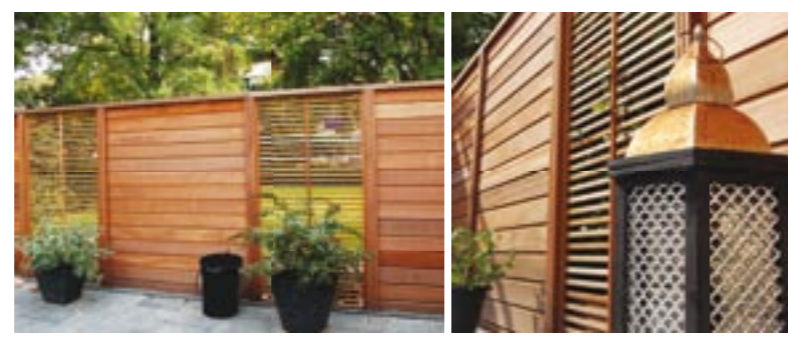

SICHTSCHUTZ: HOLZ.

Tor	
Art.-Nr.	63000161*
Breite x Höhe (cm)	90 x 180
Beschreibung	gerade
€/St.	59,99

Brettzaun		
> Holzart: Kiefer KDI		
Art.-Nr.	63001000*	63001010*
Breite x Höhe (cm)	180 x 180	180 x 180 x 160
Beschreibung	gerade	gebogen
€/St.	54,99	64,99

AB 29,99
€/St.

SICHTSCHUTZ: TREND.

> 1370999*

Sichtschutz-Serie „BEESE“

> Holzart: Kiefer KDI

Rahmen ca. 44 x 44 mm / gehobelt, gefast, gezapft
Lamellen ca. 8 x 95 mm / geriffelt, rundgefast
Streben ca. 12 x 40 mm, Edelstahlverschraubt

Art.-Nr.	Artikel	B x H (cm)	€/St.
- 63001040*	Sichtschutz gerade	90 x 180	31,99
- 63001030*	Sichtschutz gerade	120 x 180	32,99
1 63001020*	Sichtschutz gerade	180 x 180	29,99
2 60451062*	Tor gerade	100 x 180	69,99

Sichtschutz-Serie „BEESE“

Art.-Nr.	Artikel	B x H (cm)	€/St.
3 60451059*	Sichtschutz mit Bogen	180 x 160/180	39,99
4 63001110*	Abschluss mit Bogen	90 x 160/90	44,99
- 63001080*	Sichtschutz mit Gitteraufsatz	90 x 180	52,99
5 63001060*	Sichtschutz mit Gitteraufsatz	180 x 180	54,99
6 63001090*	Sichtschutz mit Gitteraufsatz, schräg	90 x 180 x 90	48,99
7 63001130*	Spitzelement	60 x 180/210	35,99

PFOSTEN.

Pfosten

> Kiefer KDI, Rundkopf

Art.-Nr.	Dimensionen (cm)	€/St.
63001486*	9 x 9 x 190	10,99
60604108*	9 x 9 x 90	4,75

> Kiefer basaltgrau

67000551*	9 x 9 x 190	19,99

Pfosten

> Bangkirai, gerader Kopf

Art.-Nr.	Dimensionen (cm)	€/St.
61300232*	9 x 9 x 244	49,99

> WPC, bangkiraifarben

60810146*	8,4 x 8,4 x 200	39,-

> WPC, anthrazitfarben

60810156*	8,4 x 8,4 x 200	39,-

Sichtschutz

> Aluminium pulverbeschichtet weiß, massiver Holzrahmen: 38 x 57 mm

Art.-Nr.	1370999*	1371000*
Breite x Höhe (cm)	179 x 179	89,2 x 179
€/St.	999,-	699,-