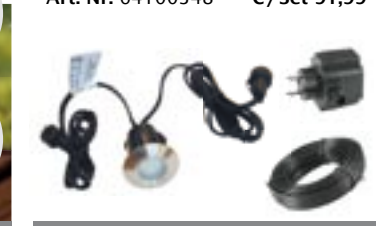

> rund oder eckig

4 x 0,6 Watt, Trafo, Kabel, Basis-Set erweiterbar, IP 65, rostfrei, Steckmontage

Artikel	Art.-Nr.	€/Set
rund	96802019*	79,95
eckig	96802017*	79,95

1 Gardenleuchte **NEU**
> Material: Edelstahl / Glas
1 Watt LED warmweiß, H x B (cm): 41 x 8
Art.-Nr. 64100346* € /Set 54,99

2 Gardenleuchte **NEU**
> Material: Edelstahl / Glas
2 Watt LED warmweiß, H (cm): 40,5 Ø: 55 mm
Art.-Nr. 64100347* € /Set 52,99

3 Gardenleuchte **NEU**
> Material: Polyresin Steinoptik weiß, Glas
2 Watt LED warmweiß, H x B (cm): 40,5 x 10,5 x 10,5
Art.-Nr. 64100348* € /Set 91,99

Mars Lampen-Set
> 7-teilig:
5 x Einbaulampe Mars 0,5 Watt
1 x Trafo 21 Watt
1 x Verlängerungskabel 6 m
Art.-Nr. 64100355* € /Set 109,99

*Lagersortiment

Katalog ab sofort gültig. Alle vorherigen Kataloge und Preise verlieren ab diesem Zeitpunkt ihre Gültigkeit. Alle Preise sind inkl. gesetzl. MwSt. und gelten so lange Warenvorrat reicht. Für Irrtümer, Druckfehler und drucktechnisch bedingte Farbabweichungen keine Gewähr. Preisänderungen vorbehalten. Zeichnungen und Konstruktionsbeispiele sind nicht maßstabsgetreu. Keine Gewährleistung für Technik und Statik. Bildmaterial stammt teils aus Eigenproduktion oder wurde freundlicherweise von Lieferanten zur Verfügung gestellt. Abbildungen können ähnlich sein, alle Rechte daraus bleiben vorbehalten. Nachdruck, auch auszugsweise, bedarf schriftlicher Genehmigung. Gesamtkonzeption, Gestaltung und Copyright: Opus Marketing GmbH. Nachträgliche Änderungen von Design und Konstruktion vorbehalten. Alle Größenangaben sind Cirka-Angaben, Änderungen vorbehalten. Bei einer nicht vom Fachmann durchgeführten Montage übernehmen wir keine Haftung. Da es sich bei Holz um ein Naturprodukt handelt, sind eventuelles Verdrehen, Risse sowie Abweichungen in Farbe und Holzstruktur nicht zu vermeiden und können daher nicht als Reklamationsgrund anerkannt werden.