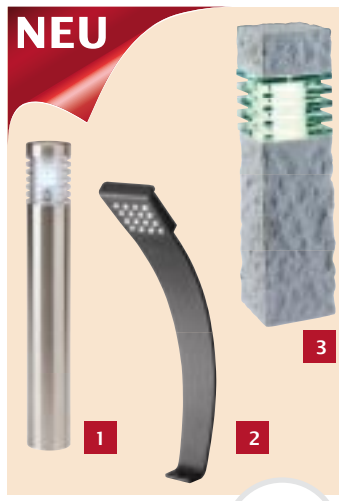

> rund

5 x 1 Watt, Trafo, Kabel IP 67, witterungsbeständig, Steckmontage
Art.-Nr. 96802025* € /Set 59,95

> farbig

10 x 0,6 Watt LED, Trafo, Kabel, Fernbedienung, 11 verschiedene Farbfunktionen
Art.-Nr. 96802023* € /Set 130,00

> eckig

3 x 1,2 Watt, Trafo, Kabel, IP 65, Edelstahl, Diffusor, belastbar bis 500 kg
Art.-Nr. 96802021* € /Set 99,95

> rund

3 x 35 Watt Halogen, Trafo, Kabel, IP 65, für Feuchträume, chromfarben
Art.-Nr. 96802038* € /Set 87,95

> 64100354

> 64100364

Einbaustrahler			
Art.-Nr.	Artikel	Detailangaben	€/St.
64100354	Mondo Strahler	12 V/3 Watt mit Erdspeiß	41,69
64100351	Xenia Einbaustrahler	12 V/1 Watt	46,99
64100361	Trafo	12 V/21 Watt	16,69
64100356	Hauptkabel	10 m, 4 Kabelverbinder	27,99
64100359	Timer & Hell-Dunkel-Sensor	12 V/150W	31,99

Mini Bodeneinbauleuchten-Set