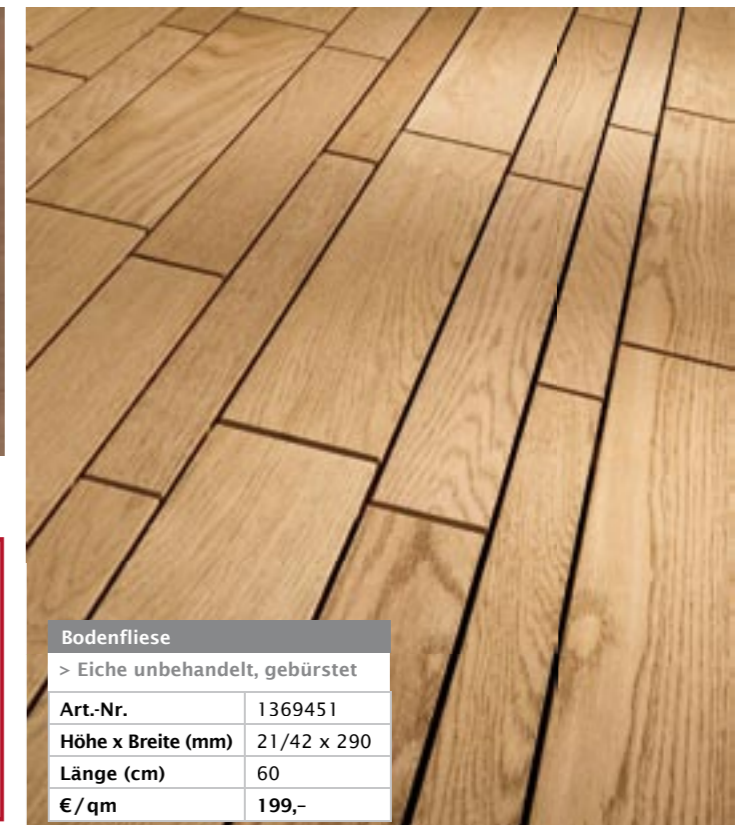

DOUGLASIE.

Bodendiele Wellness Douglasie	
> Wellness-Profil, kesseldruckimprägniert	
Art.-Nr.	63000406/07*
Höhe x Breite (mm)	2,4 x 14,3
Länge (cm)	300/400
€/lfm.	5,95

INFO

QUALITÄTSMERKMALE:

- 5 Jahre Herstellergarantie
- Qualität Made in Germany
- Saubere Hobeloberflächen
- Aus nachhaltiger Forstwirtschaft

WALABA STAUSEEHOLZ.

Für jeden Charakter.

Ob ruhig-ausgewogen oder kreativ-lebhaft: Bei Beese finden Sie garantiert Ihre Lieblings-Terrassendielen.

- Große Auswahl in Holz, OHT und WPC
- Verschiedene Oberflächen (glatt, geriffelt ...)
- Höchste Qualität, lange haltbar, fußfreundlich
- Einfach zu verlegen mit Klicksystem
- Auf Wunsch: Handwerkervermittlung

NEU

OHT-Pflege-Emulsion

Menge	€/St.
2,5 L	69,-

INFO

VORTEILE VON OHT :

- Fußfreundlich
- Mit hochwertigen Ölen behandelt
- Vollkommen herausgelöste Harze
- Umweltschonend imprägniert
- Quell- & Schwindverhalten 60% reduziert
- Resistent gegen Pilze / Insekten
- Gleichmäßige Färbung
- Dimensions- und formstabil

INFO

VORTEILE VON WALABA STAUSEEHOLZ:

- Von Natur aus durch den eigenen hohen Ölgehalt imprägniert
- Bedarf keiner weiteren Behandlung
- Sehr hartes, widerstandsfähiges Holz für höchste Beanspruchung: Resistenzklasse 1
- Nach einigen Wochen: homogene silbergraue Oberfläche

Stauseeholz aus Surinam.

1960 wurde in Surinam ein Fluss zu einem Stausee aufgestaut, ohne den Urwald vorher zu roden. Der See beinhaltet ein riesiges Vorkommen an geflutetem, witterungs-resistentem Holz. Heute werden mit Hilfe von Booten und Tauchern die Hölzer im Wasser geerntet, da sonst über Jahrhunderte klimaschädliches Methan freigesetzt würde.