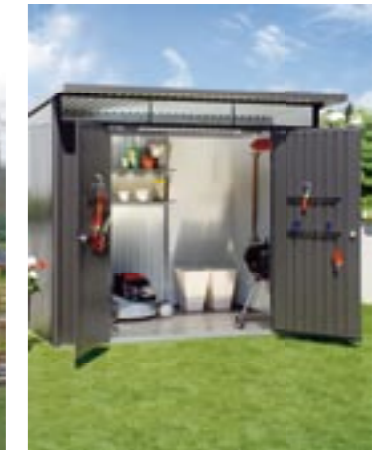

Gerätehaus	
> in 3 Standardfarben erhältlich:	
silber-metallic, dunkelgrün, dunkelgrün-metallic, Größe M, Höhe: 218 cm, mit Ausstattung: Regale-Set (2 Böden, 4 Konsolen), 4 Gerätehalter, 2 Werkzeughalter, Zylinderschloss, integr. Dachrinne	
Maße: B x T (cm)	180 x 220
€/St.	1.299,-