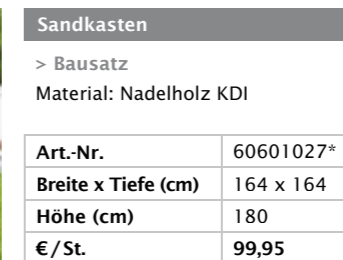

> Kiefer KDI
zum sauberen und trockenen Lagern von Brennholz

Art.-Nr.	63001164*
Maße (cm)	208 x 205 x 80
€/St.	169,-

NEU

Pflanzkasten

> Kiefer KDI
ohne Pflanzfolie

Art.-Nr.	63001165*
Maße (cm)	90 x 140 x 40
€/St.	79,-

SPIELGERÄTE.

NEU

Klettertor

> Bausatz
Material: Nadelholz imprägniert, inkl. Fußballtor mit Netz, Sprossenleiter, Hangelgestell, Tornetz, Wand mit fünf bunten Klettersteinen, TÜV-geprüft

Art.-Nr.	4215
Breite x Tiefe (cm)	239 x 52
Höhe (cm)	209
€/St.	199,-